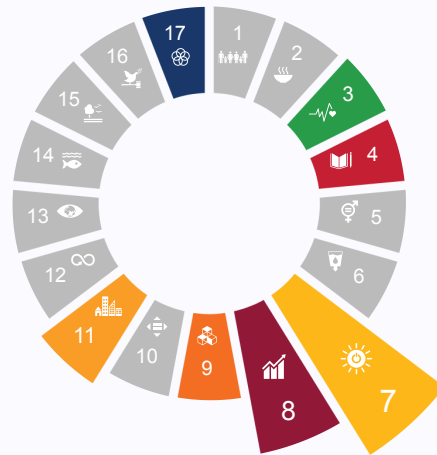

Deze Social Handprint toont de sociale en ecologische bijdrage aan de Sustainable Development Goals.

Organisatie

Naam: BuurtKlusBedrijf
Type organisatie: Maatschappelijk/
burgerinitiatief
Rechtsvorm: Overig

BuurtKlusBedrijf: Samen energiepositief, dat is ons uitgangspunt. Ook in jouw wijk werkt het BuurtKlusBedrijf voor en met alle bewoners die streven naar een veerkrachtige buurt. De Buurtklussers installeren energiebesparende maatregelen en helpen met klusjes waar je zelf niet aan toe komt. Maar inspireren, motiveren en verbinden buurtbewoners bovenal. Met elkaar vergroten we de leefbaarheid van jouw wijk en stimuleren we de energietransitie. Dat doen we vanuit onze locatie: Spijkerkwartier

Handprint Meting 2023

1	Geen armoede		2	Geen honger	
3	Goede gezondheid en welzijn		4	Kwaliteitsonderwijs	
5	Gendergelijkheid		6	Schoon water en sanitair	
7	Betaalbare en duurzame energie		8	Waardig werk en economische groei	
9	Industrie, innovatie en infrastructuur		10	Ongelijkheid verminderen	
11	Duurzame steden en gemeenschappen		12	Verantwoorde consumptie en productie	
13	Klimaatactie		14	Leven in het water	
15	Leven op het land		16	Vrede, justitie en sterke publieke diensten	
17	Partnerschap om doelstellingen te bereiken				